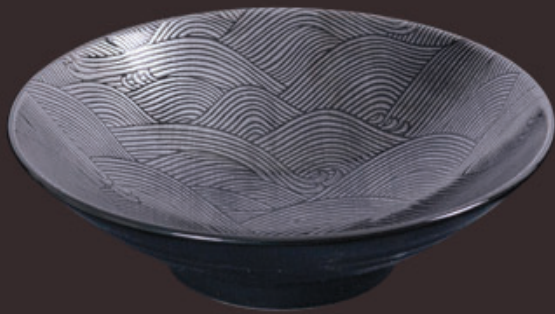

Ø16 × 8.5cm **M-B1650SFT**
Ø19 × 8.5cm **M-B1960SFT**

Hori Tokusa *Black*

Ø16 × 8.5cm **M-B1650STB**
Ø19 × 8.5cm **M-B1960STB**

Hori Tokusa *White*

Ø16 × 8.5cm **M-B1650STW**
Ø19 × 8.5cm **M-B1960STW**

Serving Bowls